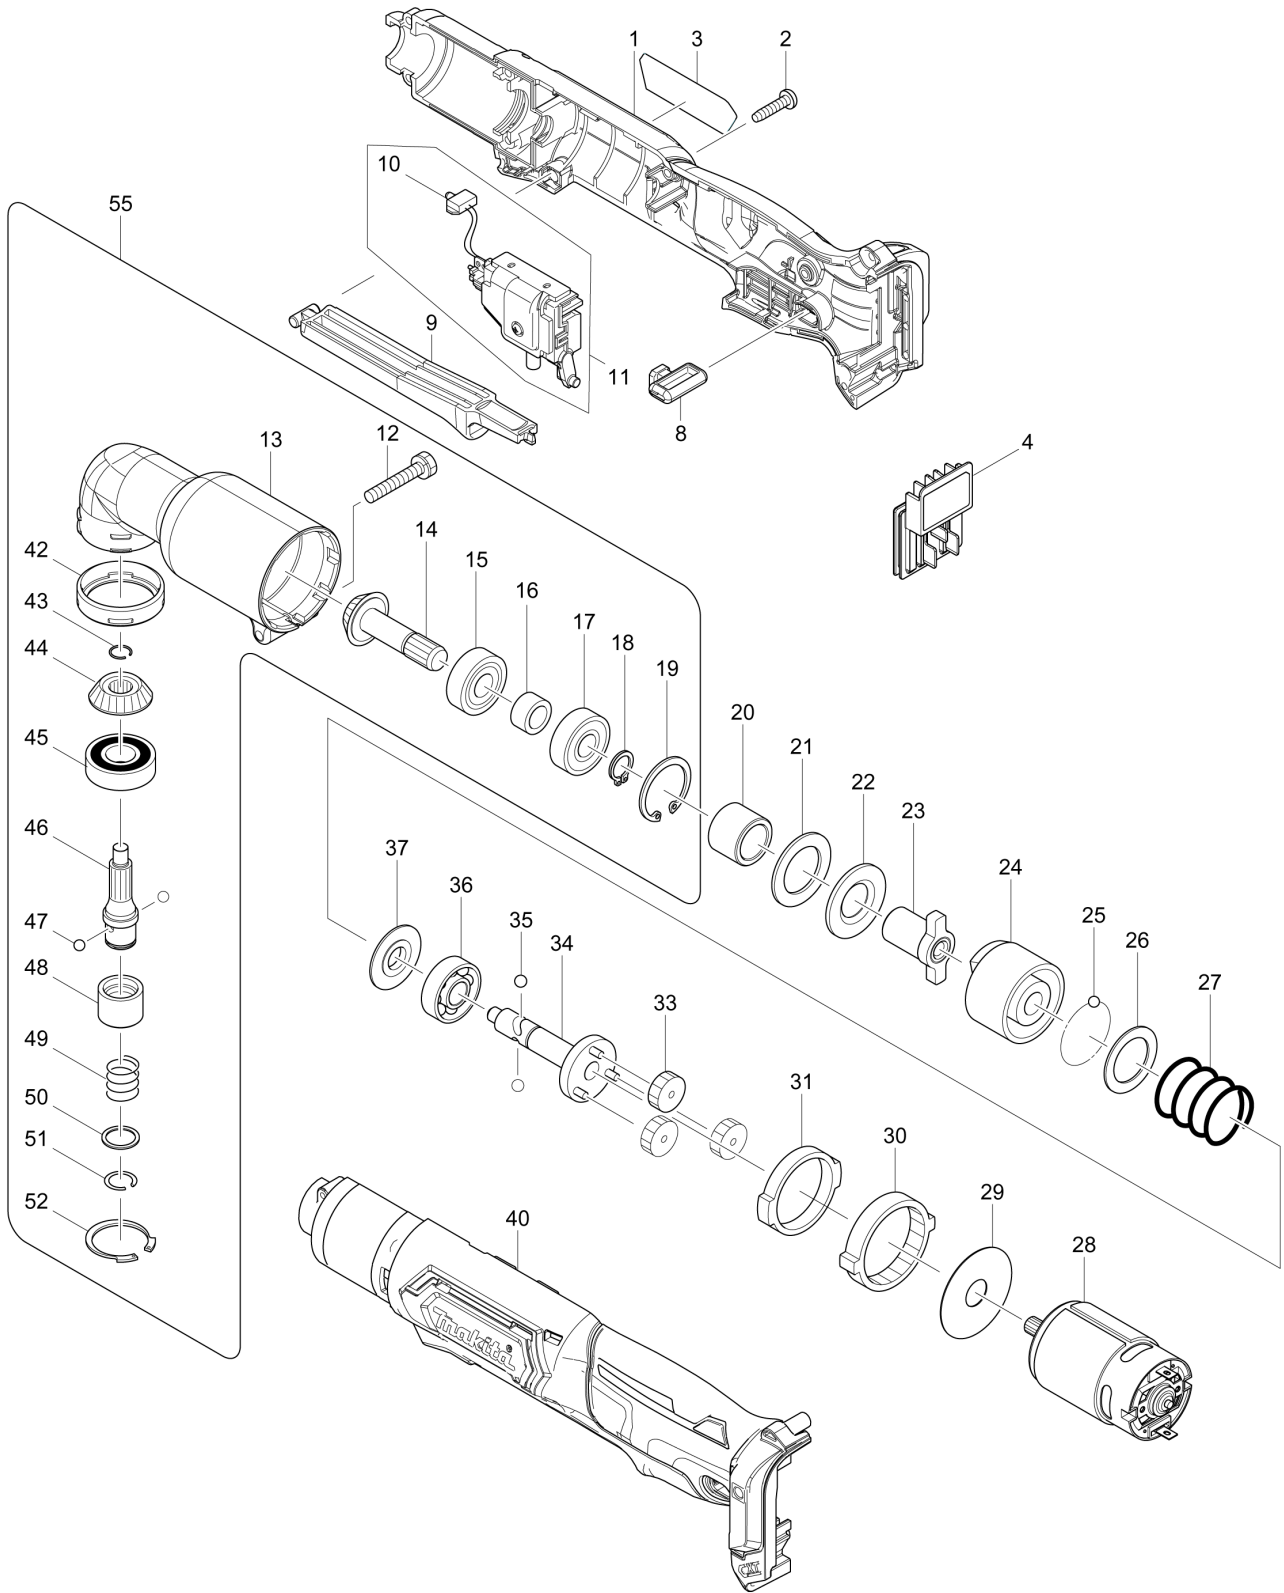

# Diagram / Parts List

**TL064D**

**CORDLESS ANGLE IMPACT DRIVER**

(VN) TL064D / CORDLESS ANGLE IMPACT DRIVER

<b>VN</b>	<b>VIETNAM</b>
-----------	----------------