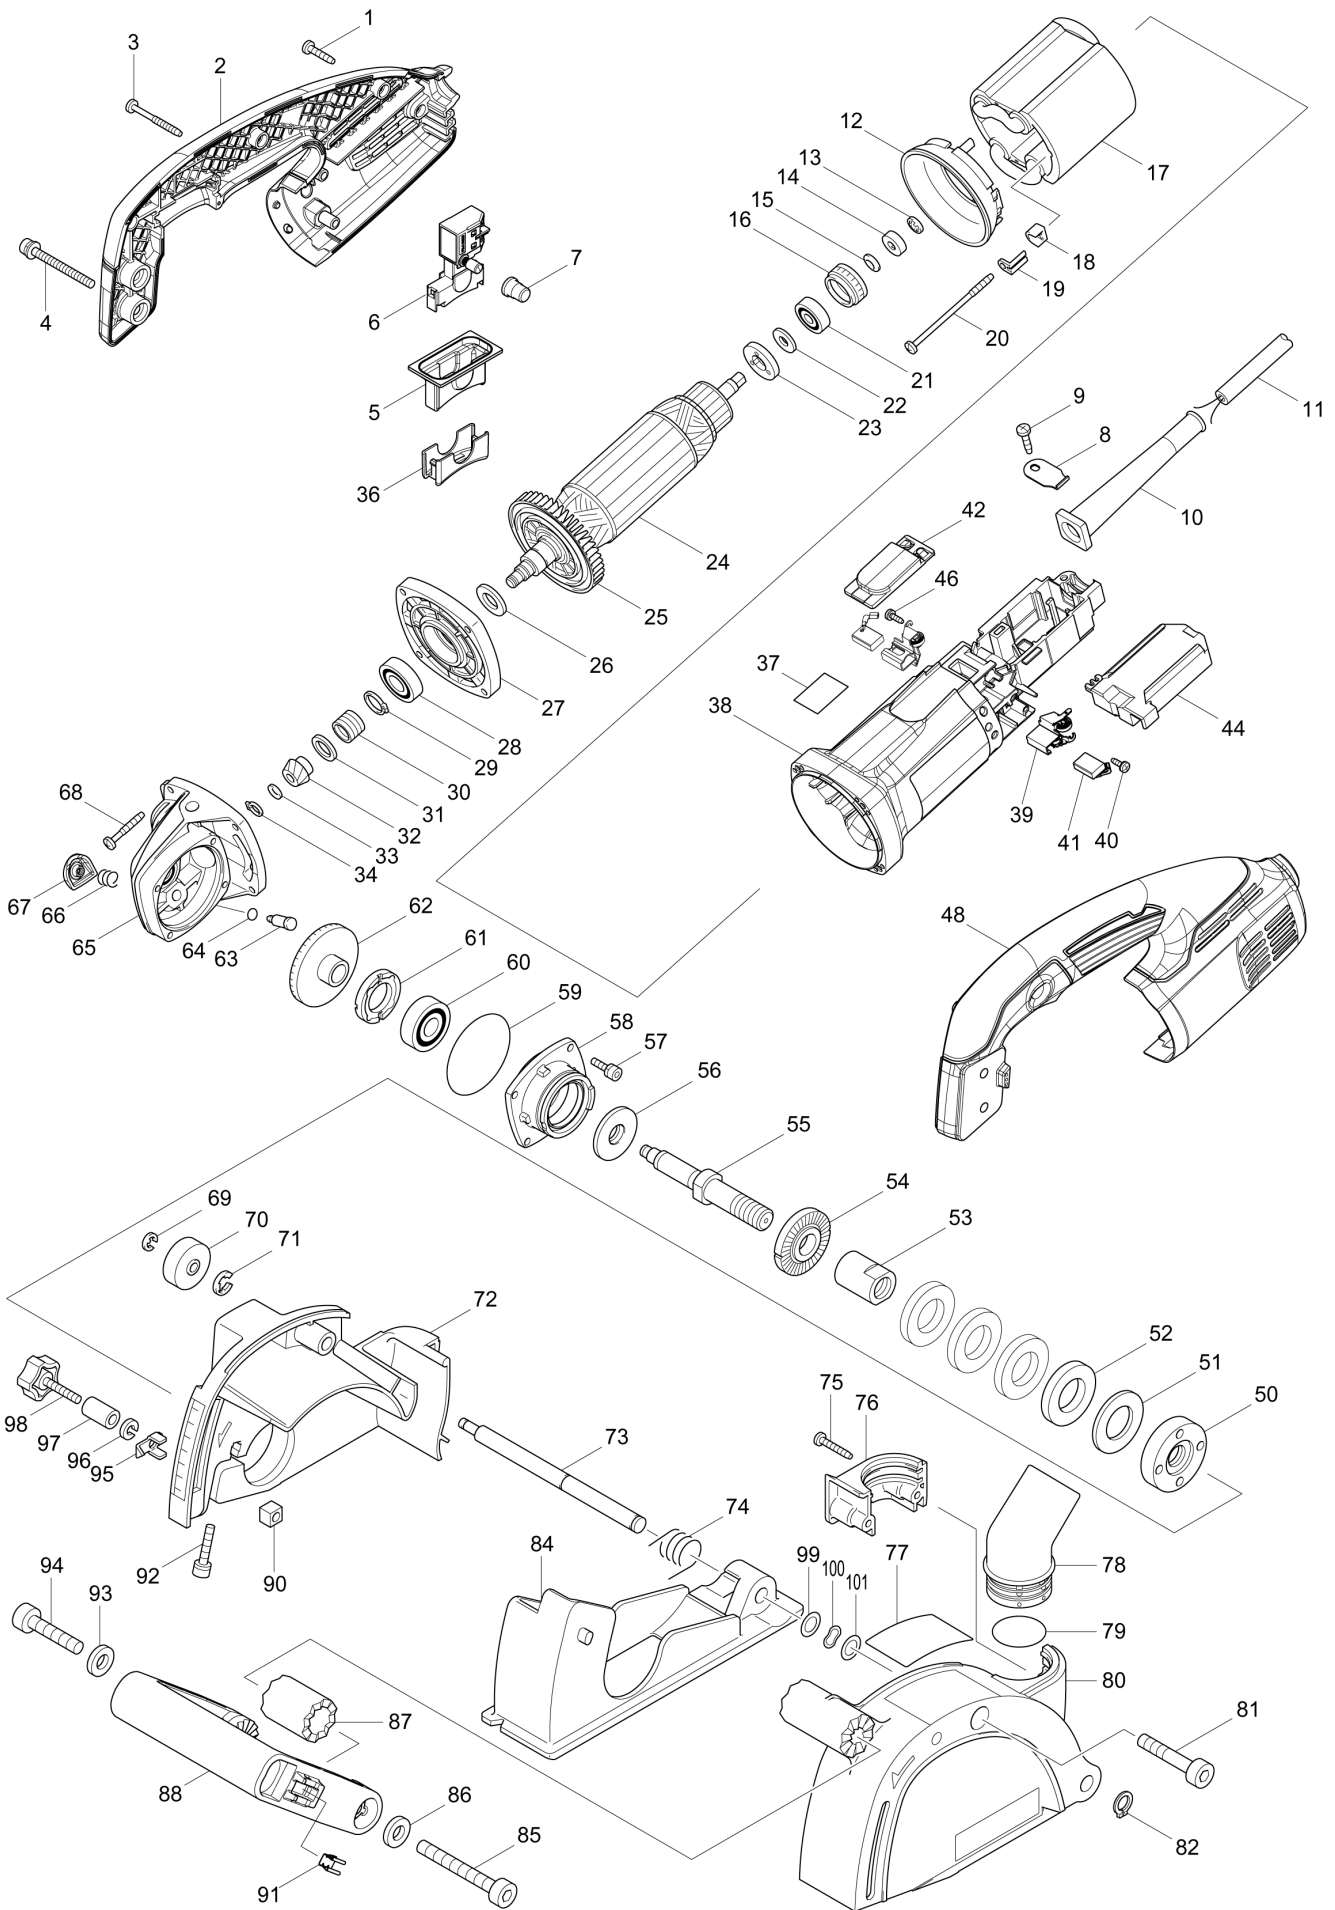

VN	VIETNAM
----	---------

Diagram / Parts List

SG1251

125MM(5")WALL CHASER

(VN) SG1251 / 125MM(5")WALL CHASER

VN	VIETNAM
-----------	----------------

SG1251 / 125MM(5")WALL CHASER

Item	Sub	Parts No.	Parts Description	Qty	I/C	E/C No.	Close No.	Remark
001		265995-6	TAPPING SCREW 4X18	3				
002		187942-6	HANDLE SET	1				
	D10		INC. 48					
003		266048-4	TAPPING SCREW 4X40	3				
004		911263-2	PAN HEAD SCREW M5X40	2				
005		424457-5	DUST COVER	1				
006		650113-3	SWITCH SGEL115CDY-15	1				
007		421459-2	DUST COVER	1				
008		687169-3	STRAIN RELIEF	1				
009		266192-7	TAPPING SCREW 4X14	1				
010		682573-1	CORD GUARD 10	1				
011		691025-1	POWER SUPPLY CORD 0.75-2-5.0	1				
012		413076-2	BAFFLE PLATE	1				
013		259039-2	SELF LOCK 6	1				
014		688117-5	MAGNET SLEEVE	1				
015		267756-0	WAVE WASHER 6	1				
016		421738-8	LABYRINTH RUBBER RING 22	1			D9053	
016-1		422750-1	LABYRINTH RUBBER RING 22	1	<	D9053		
017		626678-7	FIELD 220-240V	1				
018		417237-6	INSULATION COVER	2				
019		344871-8	RETAINER	2				
020		266258-3	TAPPING SCREW 4X70	2				
021		210027-4	BALL BEARING 627DDW	1				
022		253823-7	FLAT WASHER 7	1				
023		681656-4	INSULATION WASHER	1				
024		515208-8	ARMATURE ASS'Y 220-240V	1				
	D10		INC. 21-23,25					
025		240033-5	FAN 57	1				
026		253084-9	FLAT WASHER 12	1				
027		317359-1	GEAR HOUSING COVER	1				
028		210105-0	BALL BEARING 6001LLU	1				
029		961052-5	RETAINING RING S-12	1				
030		233901-9	LOCK SPRING 12	1				
031		253052-2	FLAT WASHER 12	1				
032		227429-7	SPIRAL BEVEL GEAR 9	1				
033		253077-6	FLAT WASHER 6	1				
034		961002-0	RETAINING RING S-6	1				
036		452942-8	SWITCH COVER	1				
037		804W32-5	SJS MARK LABEL	1				
038		455385-3	MOTOR HOUSING	1				
039		643760-7	BRUSH HOLDER	2				
040		266256-7	TAPPING SCREW PT3X10	2				
041		194999-0	A.C. CARBON BRUSH SET CB-318	1				
042		455386-1	MOTOR HOUSING COVER	1				
044		620336-7	CONTROLLER	1				
046		266256-7	TAPPING SCREW PT3X10	2				
048		187942-6	HANDLE SET	1				
	D10		INC. 2					
050		224577-3	LOCK NUT 14-45	1				
051		331661-8	SPACER 3	1				
052		331662-6	SPACER 6	4				
053		257732-2	SLEEVE 14	1				
054		224415-9	INNER FLANGE 42	1				
055		324393-4	SPINDLE	1				
056		415300-9	LABYRINTH RING	1				
057		265490-6	HEX. SOCKET HEAD BOLT M4X16	4				
058		318302-3	BEARING BOX	1				
059		213673-2	O RING 52	1				
060		211129-9	BALL BEARING 6201DDW	1				
061		285841-7	BEARING RETAINER	1				
062		227430-2	SPIRAL BEVEL GEAR 35	1				
063		256459-1	PIN	1				
064		213048-5	O RING 6	1				
065		153488-4	GEAR HOUSING COMPLETE	1				
066		233072-2	COMPRESSION SPRING 8	1				