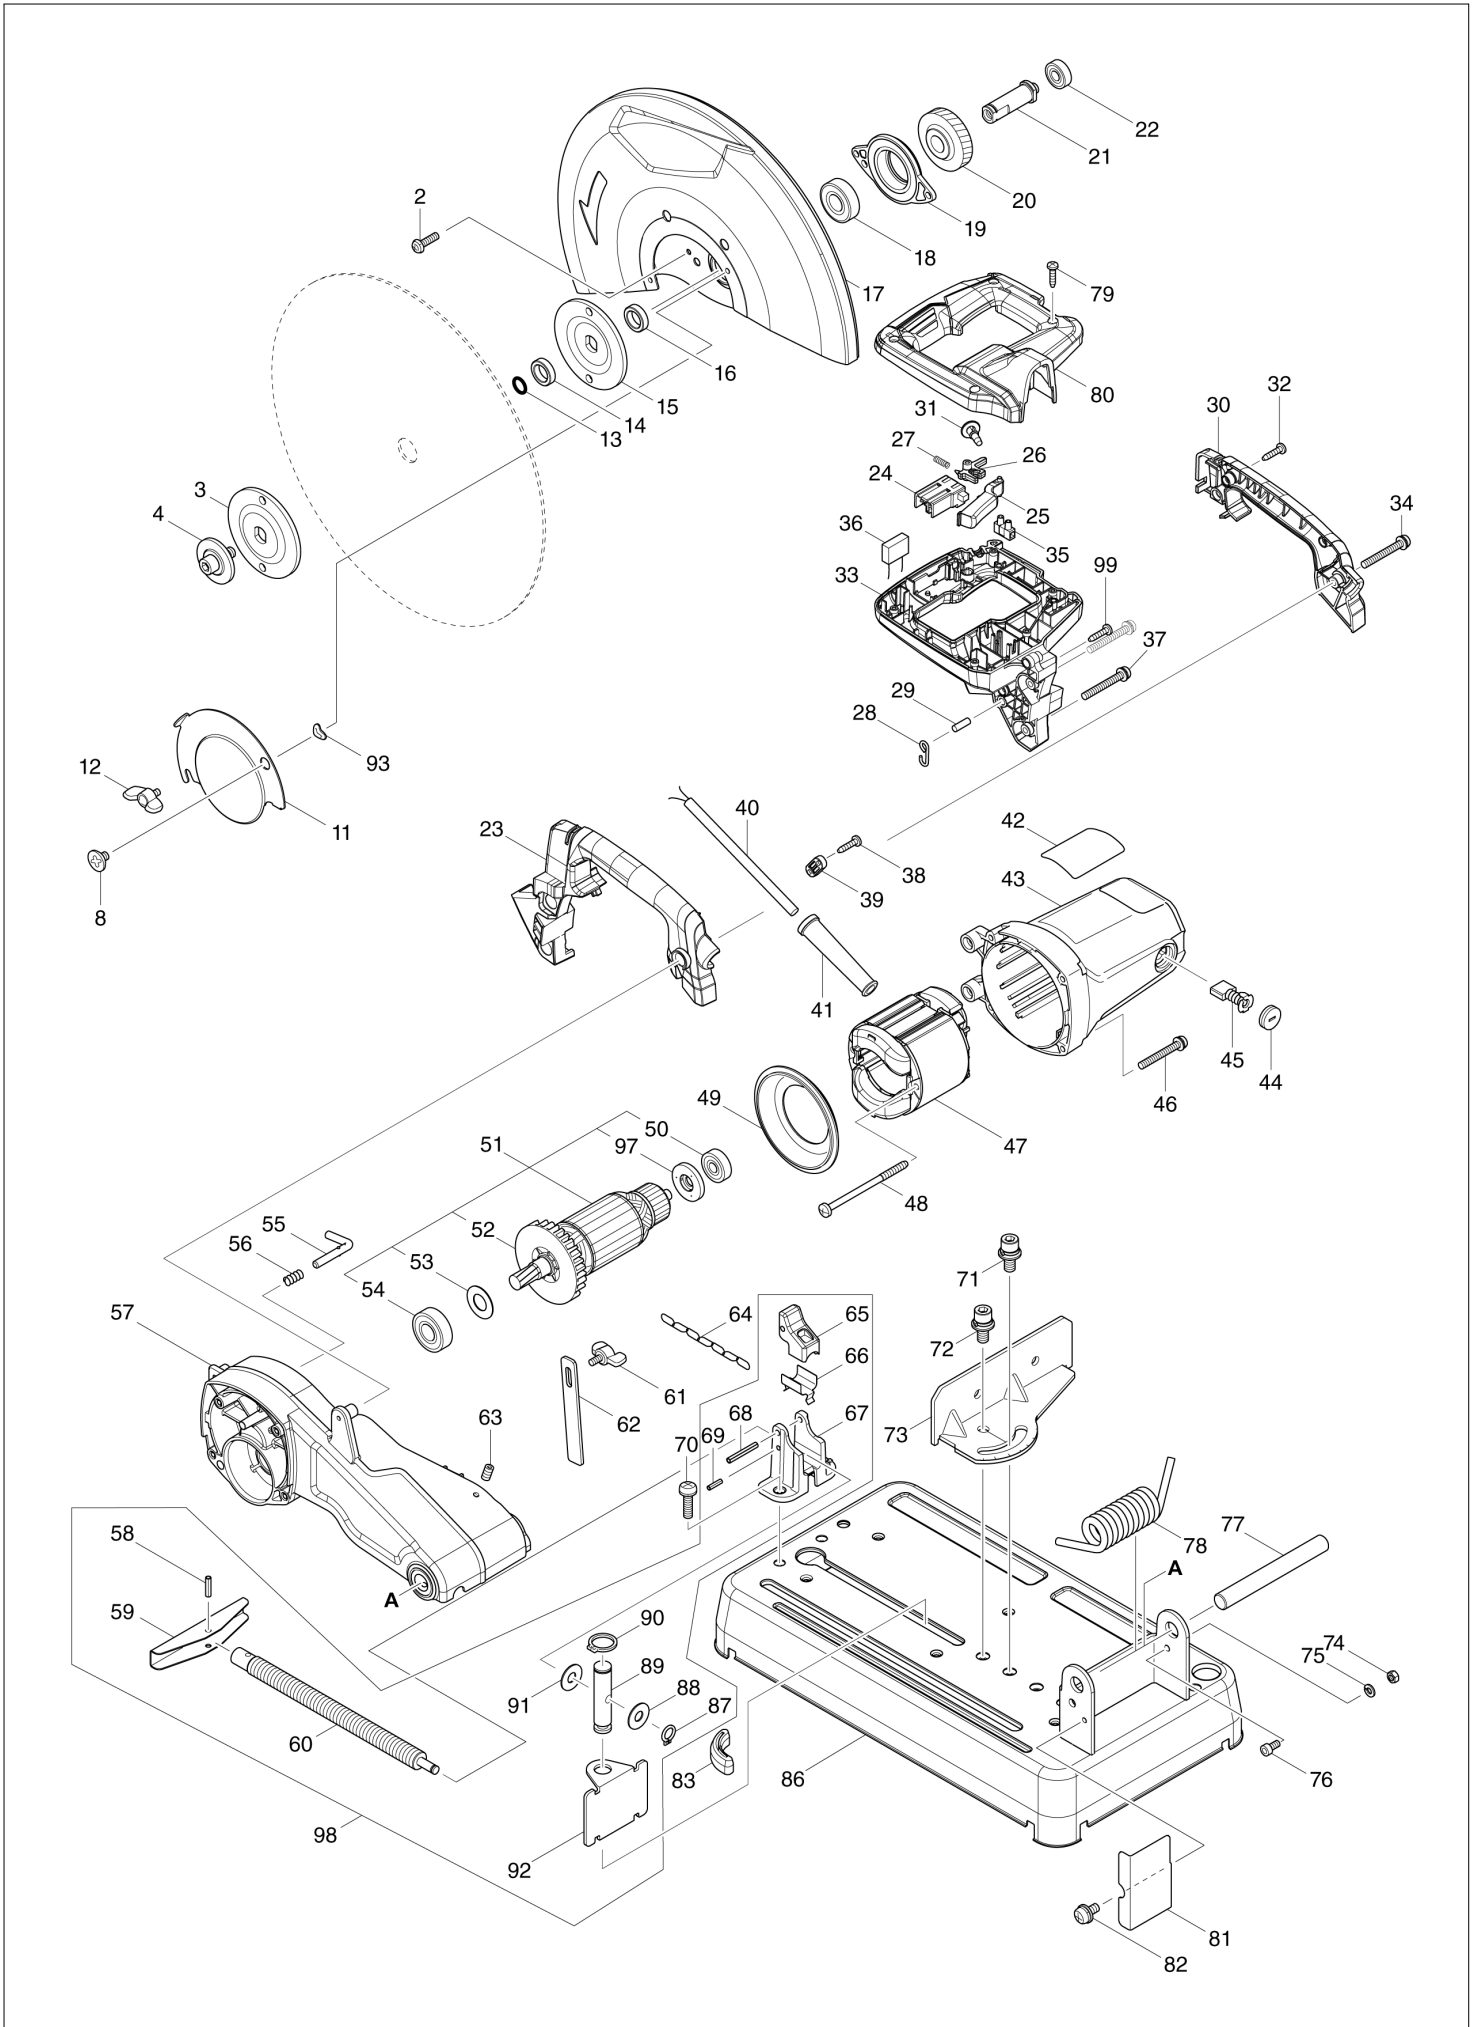

VN	VIETNAM
----	---------

Diagram / Parts List

M2402

355MM PORTABLE CUT OFF

(VN) M2402 / 355MM PORTABLE CUT OFF

VN	VIETNAM
-----------	----------------

M2402 / 355MM PORTABLE CUT OFF

Item	Sub	Parts No.	Parts Description	Qty	I/C	E/C No.	Close No.	Remark
002		265122-5	PAN HEAD SCREW M5X20	4				
003		224299-5	FLANGE 90	1				
004		251498-6	HEX SOCKET HEAD BOLT M10X25	1				
008		265121-7	+ FLAT HEAD SCREW M6	1				
011		347086-6	CENTER CAP	1				
012		265754-8	THUMB SCREW M6X12	1				
013		213180-5	O RING 14	1				
014		257255-0	RING 17	1				
015		224299-5	FLANGE 90	1				
016		257255-0	RING 17	1				
017		161551-9	SAFETY COVER	1				
018		210155-5	BALL BEARING 6203ZZ	1				
019		316527-3	BEARING BOX	1				
020		221462-1	HELICAL GEAR 43	1				
021		326790-0	SPINDLE	1			DA390	
021-1		322633-4	SPINDLE	1	O	DA390		
022		210199-5	BALL BEARING 6000ZZ	1				
023		183R74-5	GRIP SET	1				
	D10		INC. 30					
024		651067-7	SWITCH	1				
025		418141-2	SWITCH LEVER	1				
026		418139-9	SWITCH LOCK	1				
027		231397-8	COMPRESSION SPRING 4	1				
028		281216-8	HANGER	1				
029		268101-2	PIN 6	1				
030		183R74-5	GRIP SET	1				
	D10		INC. 23					
031		451037-4	SWITCH BUTTON	1				
032		266326-2	TAPPING SCREW 4X18	2				
033		140X60-5	HANDLE COMPLETE	1				
	C10	263005-3	RUBBER PIN 6	1				
034		265104-7	PAN HEAD SCREW M5X40	1				
037		265104-7	PAN HEAD SCREW M5X40	2				
038		266326-2	TAPPING SCREW 4X18	2				
039		687140-7	STRAIN RELIEF	1				
040		691216-4	POWER SUPPLY CORD 1.25-2-2.5	1				
041		682574-9	CORD GUARD 10-90	1				
042		857W55-2	M2402 NAME PLATE	1				
043		140X63-9	MOTOR HOUSING COMPLETE	1				
	C10	644502-2	BRUSH HOLDER 7-18	2				
044		644802-0	HOLDER CAP	2				
045		B-80341	CARBON BRUSH SET CB-203A	1				
046		265104-7	PAN HEAD SCREW M5X40	4				
047		534752-6	FIELD ASSY 220-240V	1			D6007	
	C10	654098-5	RECEPTACLE	2			D6007	
047-1		534752-6	FIELD ASSY 220-240V	1	O	D6007		
	C10	654098-5	RECEPTACLE	2		D6007		
048		266328-8	TAPPING SCREW 5X80	2				
049		418143-8	BAFFLE PLATE	1				
050		210070-3	BALL BEARING 6200ZZ	1				
051		515563-8	ARMATURE ASS'Y 220V	1				
	D10		INC. 50,52-54,97					
052		240003-4	FAN 80	1				
053		267274-8	FLAT WASHER 15	1				
054		210156-3	BALL BEARING 6202ZZ	1				
055		322665-1	STOPPER	1				
056		233372-0	COMPRESSION SPRING 7	1				
057		144057-2	GEAR HOUSING COMPLETE	1				
	C10	263029-9	RUBBER PIN 6	1			D8694	
	C11	263005-3	RUBBER PIN 6	1	O	D8694		
058		951163-4	SPRING PIN 5-20	1				
059		271431-2	HANDLE 120	1				
060		326802-9	WISE SCREW	1				
061		265754-8	THUMB SCREW M6X12	1				
062		347084-0	STOPPER PLATE	1				