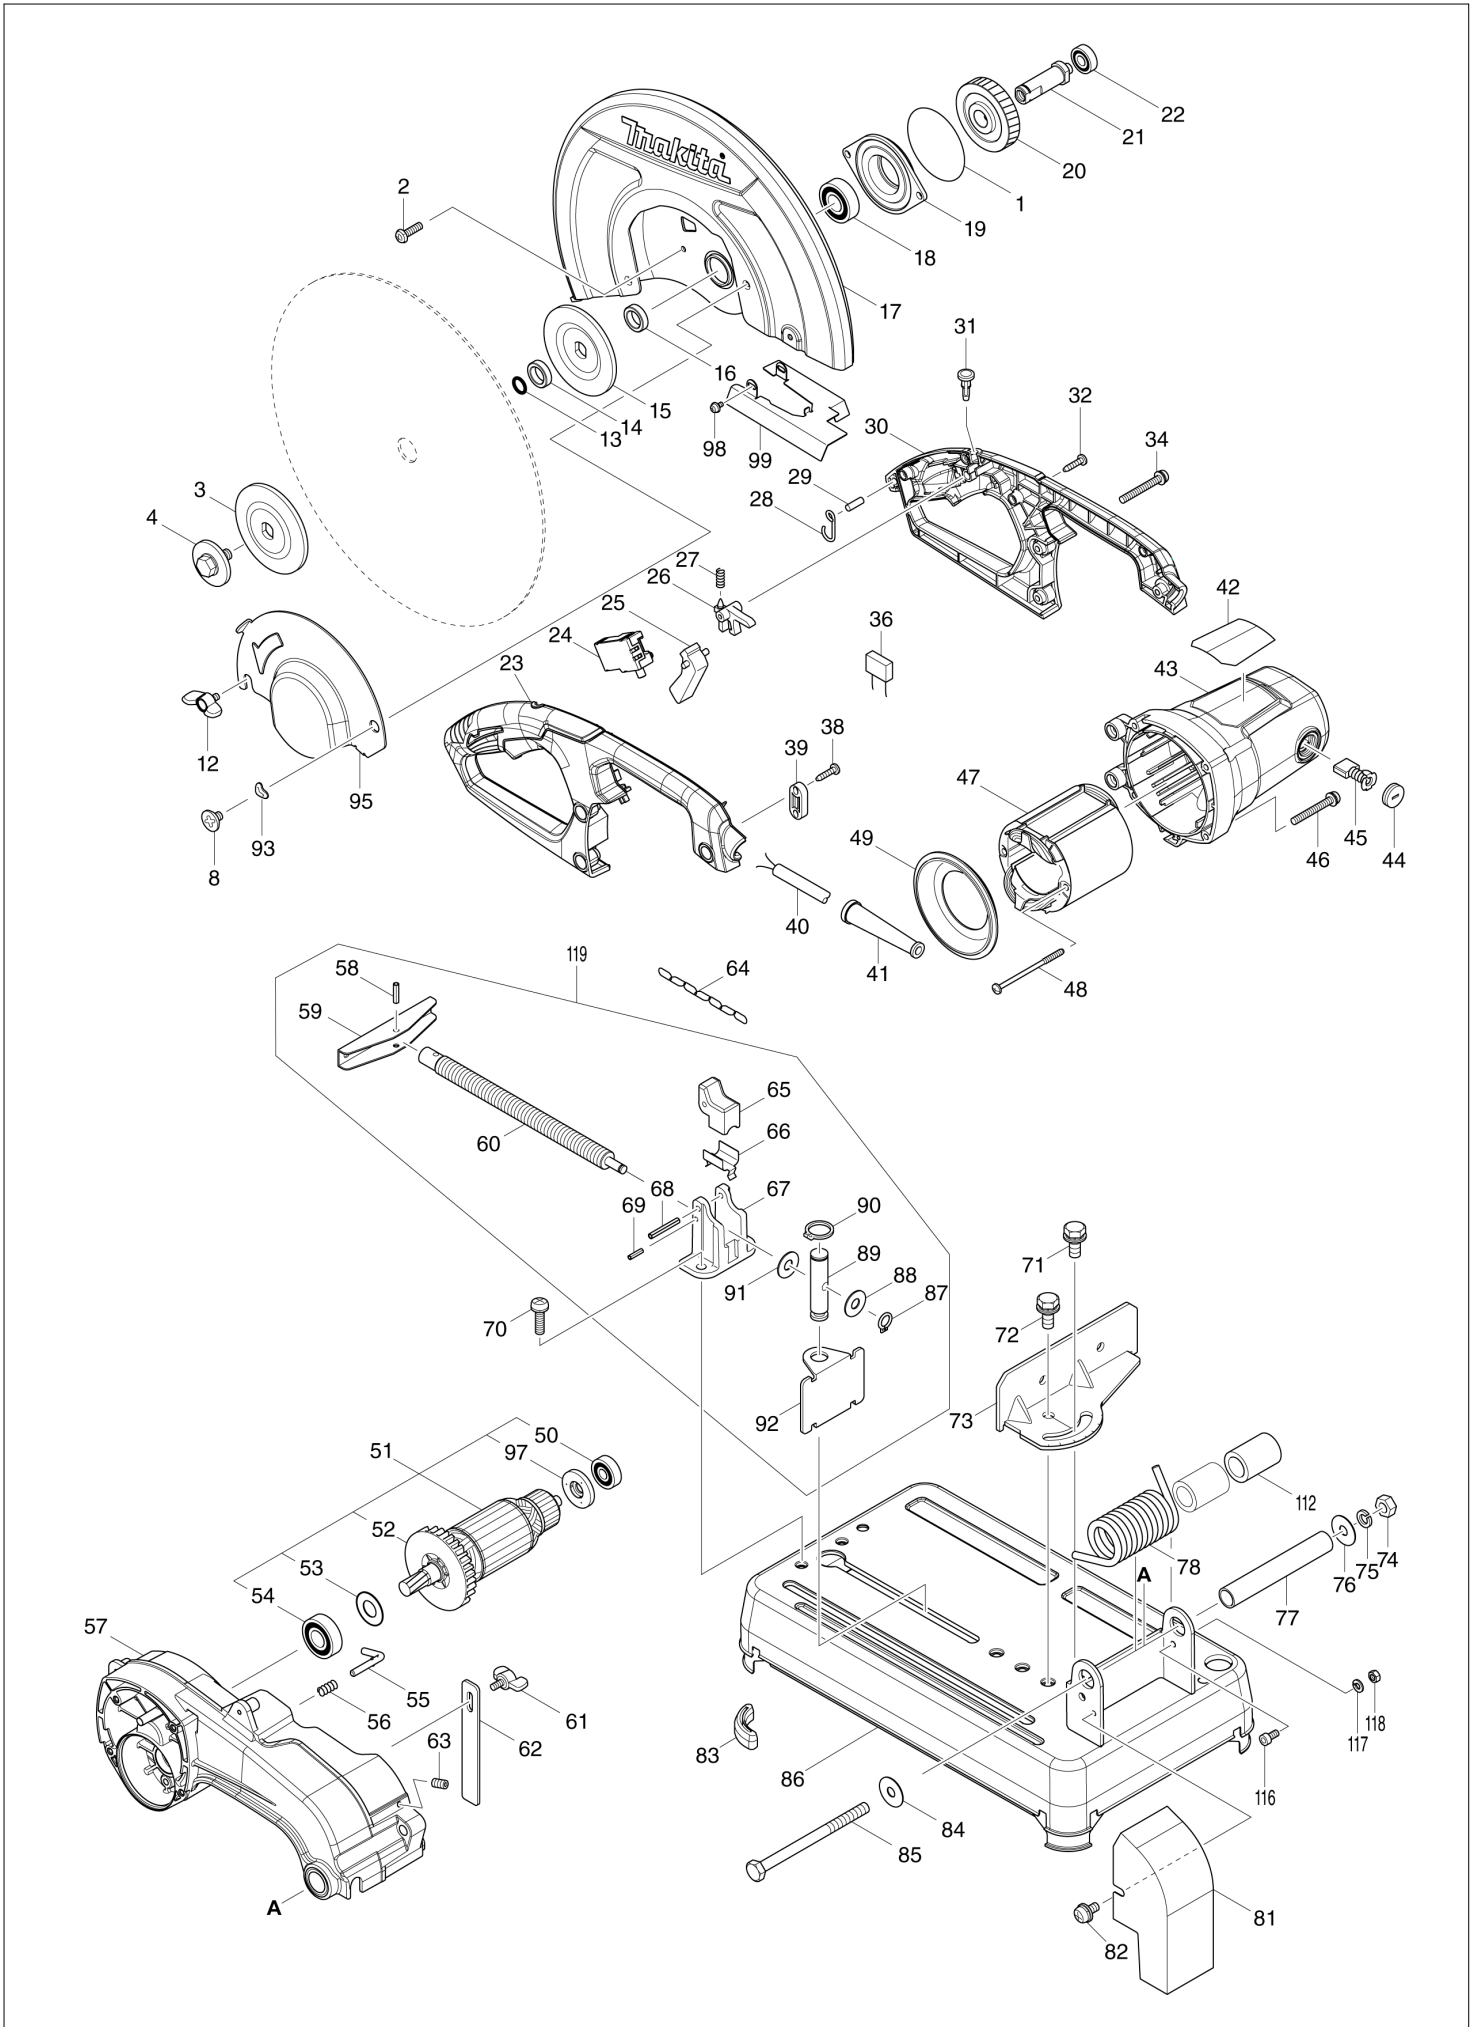

VN	VIETNAM
----	---------

Diagram / Parts List

LW1401

355MM PORTABLE CUT-OFF

(VN) LW1401 / 355MM PORTABLE CUT-OFF

VN	VIETNAM
-----------	----------------

LW1401 / 355MM PORTABLE CUT-OFF

Item	Sub	Parts No.	Parts Description	Qty	I/C	E/C No.	Close No.	Remark
001		213858-0	O-RING 65	1				
002		265122-5	PAN HEAD SCREW M5X20	4				
003		224299-5	FLANGE 90	1				
004		251680-7	HEX. BOLT M10X25	1				
008		265121-7	+ FLAT HEAD SCREW M6	1				
012		265754-8	THUMB SCREW M6X12	1				
013		213180-5	O RING 14	1				
014		257255-0	RING 17	1				
015		224299-5	FLANGE 90	1				
016		257255-0	RING 17	1				
017		161400-0	SAFETY COVER	1				
018		211282-1	BALL BEARING 6203ZZ	1				
019		319393-7	BEARING BOX	1			Y07850	
019-1		136029-1	BEARING BOX ASSY	1	<	Y07850		
	D10		INC. 1					
020		227811-0	HELICAL GEAR 50	1				
021		324321-9	SPINDLE	1				
022		210067-2	BALL BEARING 6000ZZ	1			C7958	
022-1		210199-5	BALL BEARING 6000ZZ	1	O	C7958		
023		183C14-3	HANDLE SET	1				
	D10		INC. 30					
024		650716-3	SWITCH TGC31B	1				
025		418141-2	SWITCH LEVER	1				
026		418139-9	SWITCH LOCK	1				
027		231397-8	COMPRESSION SPRING 4	1				
028		281216-8	HANGER	1				
029		268101-2	PIN 6	1				
030		183C14-3	HANDLE SET	1				
	D10		INC. 23					
031		411478-6	SWITCH BUTTON	1			B5006	
031-1		417113-4	SWITCH BUTTON	1	<	B5006		
032		266326-2	TAPPING SCREW 4X18	4				
034		265104-7	PAN HEAD SCREW M5X40	3				
038		266326-2	TAPPING SCREW 4X18	2				
039		687140-7	STRAIN RELIEF	1				
040		691237-6	POWER SUPPLY CORD 1.25-2-3.0	1				
041		682574-9	CORD GUARD 10-90	1				
042		851S55-0	LW1401 NAME PLATE	1				
043		143463-8	MOTOR HOUSING COMPLETE	1				
	C10	643712-8	BRUSH HOLDER	2				
044		643700-5	BRUSH HOLDER CAP 7-18	2				
045		B-80341	CARBON BRUSH SET CB-203A	1				
046		265104-7	PAN HEAD SCREW M5X40	4				
047		593908-0	FIELD ASS'Y 220V	1				
	C10	654197-3	RING TERMINAL	2				
	C20	654502-4	CONNECTOR P-2	2				
048		265A13-6	TAPPING SCREW 5X85	2				
049		418143-8	BAFFLE PLATE	1				
050		210070-3	BALL BEARING 6200ZZ	1				
051		513463-6	ARMATURE ASS'Y 220-240V	1				
	D10		INC. 50,52-54,97					
052		240164-0	FAN 80	1				
053		267714-6	WASHER 15	1				
054		211240-7	BALL BEARING 6202ZZ	1				
055		324322-7	STOPPER	1				
056		233372-0	COMPRESSION SPRING 7	1				
057		143464-6	GEAR HOUSING COMPLETE	1			B2830	
	C10	263029-9	RUBBER PIN 6	1			B2830	
057-1		143464-6	GEAR HOUSING COMPLETE	1	S	B2830	C3995	
	C10	263029-9	RUBBER PIN 6	1		B2830	C3995	
057-2		140G83-1	GEAR HOUSING COMPLETE	1	<	C3995	C5969	
	C10	263029-9	RUBBER PIN 6	1		C3995	C5969	
057-3		140D69-7	GEAR HOUSING COMPLETE	1	O	C5969		
	C10	263029-9	RUBBER PIN 6	1		C5969		
058		951163-4	SPRING PIN 5-20	1				