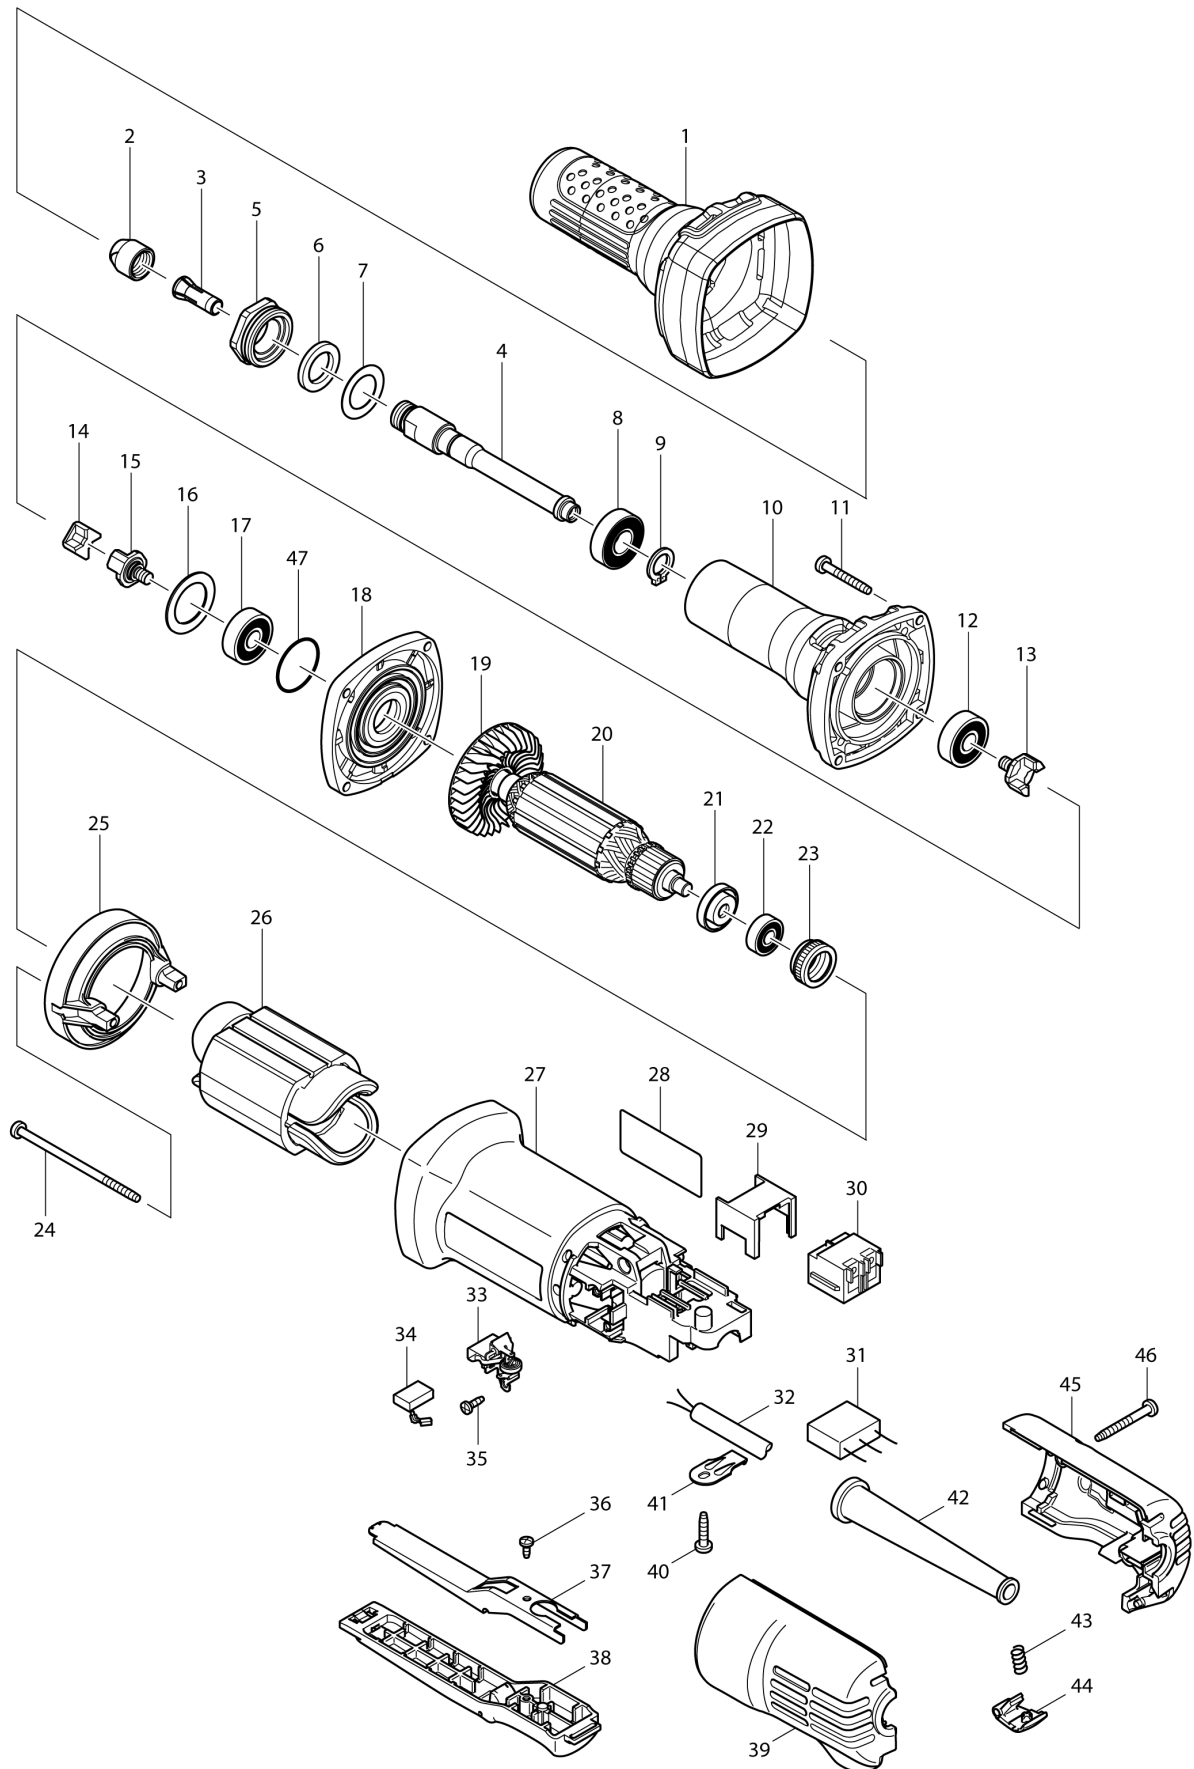

VN	VIETNAM
----	---------

Diagram / Parts List

GD0600

DIE GRINDER

(VN) GD0600 / DIE GRINDER

VN	VIETNAM
-----------	----------------

GD0600 / DIE GRINDER

Item	Sub	Parts No.	Parts Description	Qty	I/C	E/C No.	Close No.	Remark
001		421943-7	INSULATION COVER	1				
002		763664-8	COLLET NUT 6	1				
003		763620-8	COLLET CONE 6MM	1			D8830	
003-1		763620-8	COLLET CONE 6MM	1	O	D8830		
004		324638-0	SPINDLE	1				
005		317999-5	BEARING RETAINER	1				
006		443124-3	FELT RING 17	1				
007		267329-9	FLAT WASHER 18	1				
008		210106-8	BALL BEARING 6001LLB	1				
009		961052-5	RETAINING RING S-12	1				
010		318000-9	BARREL	1				
011		266361-0	TAPPING SCREW 4X30	4				
012-1		210042-8	BALL BEARING 629LLB	1				
013		324639-8	COUPLING	1				
014		421942-9	SPACER	1				
015		324639-8	COUPLING	1				
016		267126-3	FLAT WASHER 22	1				
017-1		210042-8	BALL BEARING 629LLB	1				
018		317821-6	GEAR HOUSING COVER	1				
019		240076-7	FAN 56	1				
020		515678-1	ARMATURE ASS'Y 220V	1				
	D10		INC. 19,21,22					
021		681636-0	INSULATION WASHER	1				
022		210034-7	BALL BEARING 607LLB	1				
023		421868-5	LABYRINTH RUBBER RING 19	1				
024		266345-8	TAPPING SCREW 4X80	2				
025		418770-1	BAFFLE PLATE	1			B9212	
025-1		457791-8	BAFFLE PLATE	1	<	B9212		
026		621723-3	FIELD 220-240V	1			C0040	
026-1		628394-7	FIELD	1	<	C0040		
027		418838-3	MOTOR HOUSING	1				
028		862168-8	GD0600 NAME PLATE	1				
029		418729-8	SPACER	1				
030		650560-8	SWITCH DPX-2110-R	1			93182	
030-1		651947-7	SWITCH 1247.0302	1	O	93182		
032		691015-4	POWER SUPPLY CORD 0.75-2-2.5	1				
033		643760-7	BRUSH HOLDER	2				
034		194074-2	CARBON BRUSH CB-325	1			85070	
034-1		195001-2	CARBON BRUSH SET CB-325	1	<	85070		
035		266007-8	TAPPING SCREW BIND PT 3X10	4				
036		265954-0	TAPPING SCREW BIND PT3X8	1			86224	
036-1		266492-5	TAPPING SCREW 3X8	1	O	86224		
037		345504-8	PLATE	1				
038		154584-1	SWITCH LEVER B COMPLETE	1				
039		183943-2	REAR COVER SET	1			DA855	
	D10		INC. 45				DA855	
039-1		183U00-2	REAR COVER SET	1	<	DA855		
	D10		INC. 45			DA855		
040		266326-2	TAPPING SCREW 4X18	1				
041		687169-3	STRAIN RELIEF	1				
042		682566-8	CORD GUARD 10	1				
043		231252-4	COMPRESSION SPRING 6	1				
044		418842-2	LOCK ON BUTTON	1				
045		183943-2	REAR COVER SET	1			DA855	
	D10		INC. 39				DA855	
045-1		183U00-2	REAR COVER SET	1	<	DA855		
	D10		INC. 39			DA855		
046		266351-3	TAPPING SCREW 4X35	2				
047		213445-5	O-RING 26	1				
A01		781039-9	WRENCH 13	2				