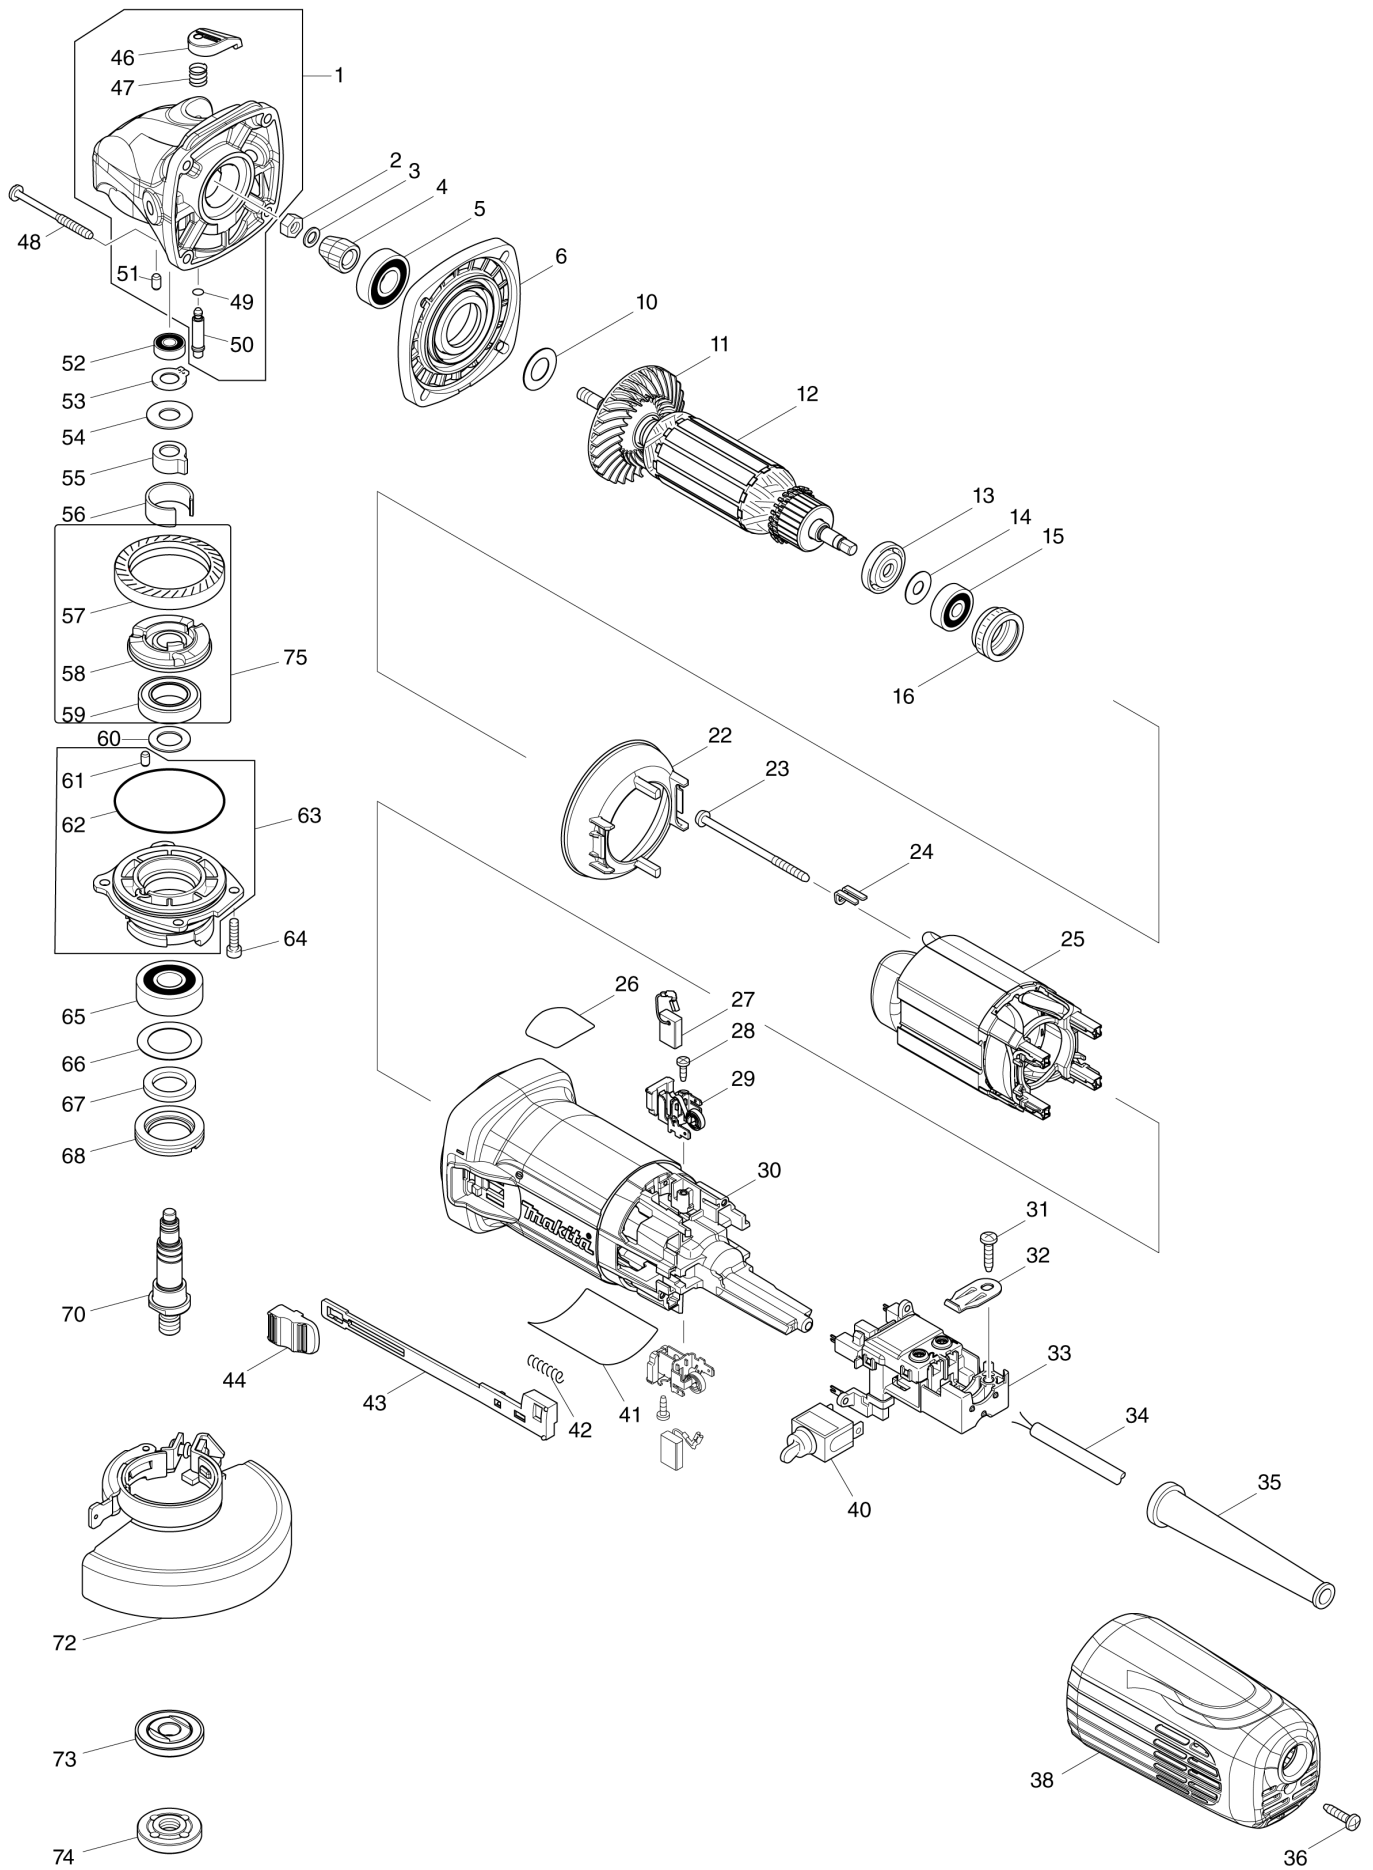

VN	VIETNAM
----	---------

Diagram / Parts List

GA4040

100MM ANGLE GRINDER

(VN) GA4040 / 100MM ANGLE GRINDER

VN	VIETNAM
-----------	----------------

GA4040 / 100MM ANGLE GRINDER

Item	Sub	Parts No.	Parts Description	Qty	I/C	E/C No.	Close No.	Remark
001		168705-9	GEAR HOUSING COMPLETE	1			A8544	
001-1		319310-7	GEAR HOUSING	1	<	A8544	Y07725	
001-2		136013-6	GEAR HOUSING ASS'Y	1	<	Y07725		
	D10		INC. 46,47,49-51			Y07725		
002		252186-8	HEX. NUT M6	1				
003		253077-6	FLAT WASHER 6	1				
004		227591-8	SPIRAL BEVEL GEAR 10	1				
005		211142-7	BALL BEARING 6001LLB	1				
006-1		141981-0	GEAR HOUSING COVER COMPLETE	1				
010		253084-9	FLAT WASHER 12	1				
011		240134-9	FAN 60	1				
012		515363-6	ARMATURE ASS'Y 220V	1				
	D10		INC. 11,13-15					
013		681656-4	INSULATION WASHER	1				
014		253823-7	FLAT WASHER 7	1				
015		210027-4	BALL BEARING 627DDW	1				
016		421738-8	LABYRINTH RUBBER RING 22	1			D9053	
016-1		422750-1	LABYRINTH RUBBER RING 22	1	<	D9053		
022		453367-9	BUFFLE PLATE	1				
023		266258-3	TAPPING SCREW 4X70	2				
024		344871-8	RETAINER	2				
025		626648-6	FIELD 220V	1				
026		898443-6	SJS2 MARK LABEL	1				
027		195001-2	CARBON BRUSH SET CB-325	1				
028		266007-8	TAPPING SCREW BIND PT 3X10	2				
029-1		643770-4	BRUSH HOLDER	2				
030		453366-1	MOTOR HOUSING	1				
031		266326-2	TAPPING SCREW 4X18	1				
032		687169-3	STRAIN RELIEF	1				
033		638950-5	SWITCH BLOCK	1			C1409	
033-1		632L24-6	SWITCH BLOCK	1	<	C1409		
034		691015-4	POWER SUPPLY CORD 0.75-2-2.5	1				
035		682566-8	CORD GUARD 10	1				
036		266326-2	TAPPING SCREW 4X18	1				
038		453364-5	REAR COVER	1				
040		651418-4	SWITCH ST115A-40	1				
041		897044-7	GA4040 NAME PLATE	1				
042		233071-4	COMPRESSION SPRING 4	1				
043		453847-5	SWITCH LEVER	1				
044		453368-7	SWITCH KNOB	1				
046		453369-5	PIN CAP	1				
047		234057-1	COMPRESSION SPRING 8	1				
048		266361-0	TAPPING SCREW 4X30	4				
049		213032-0	O RING 4	1				
050		256535-1	SHOULDER PIN 6	1				
051		263002-9	RUBBER PIN 4	1				
052		210006-2	BALL BEARING 696ZZ	1				
053		961005-4	RETAINING RING S-9	1				
054		253180-3	FLAT WASHER 10	1				
055-1		310577-0	JOINT SLEEVE	1			A9355	
055-2		310683-1	JOINT SLEEVE	1	<	A9355		
056		346556-2	C TYPE PLATE	1				
057		227592-6	SPIRAL BEVEL GEAR 38	1				
058		313228-4	COUPLING	1				
059		210302-8	BALL BEARING 6903ZZ	1				
060		253744-3	FLAT WASHER 12	1				
061		263002-9	RUBBER PIN 4	1				
062		213641-5	O RING 51	1				
063		318837-4	BEARING BOX	1			Y07722	
063-1		136012-8	BEARING BOX ASSEMBLY	1	<	Y07722		
	D10		INC. 61,62			Y07722		
064		265490-6	HEX. SOCKET HEAD BOLT M4X16	4				
065		211129-9	BALL BEARING 6201DDW	1				
066		267279-8	FLAT WASHER 21	1				
067		443124-3	FELT RING 17	1				