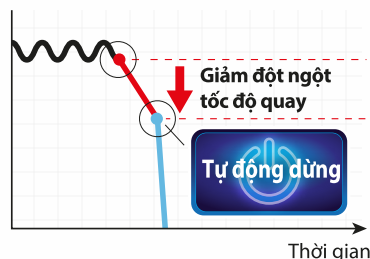

### AFT công nghệ cảm biến kích hoạt điều tốc

Tắt máy để bảo vệ người dùng nếu vòng quay đột ngột giảm.