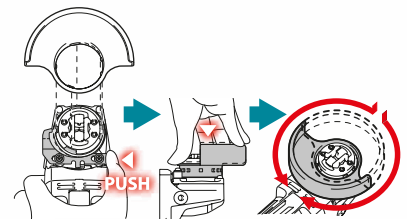

### Độ bền cao

- Bạc đạn lớn hỗ trợ cho động cơ
- Công tắc thiết kế mới giảm sự tiếp xúc

Tốc độ không tải:  
**8,500**phút<sup>-1</sup>

### AFT công nghệ cảm biến kích hoạt điều tốc

Tắt máy để bảo vệ người dùng nếu vòng quay đột ngột giảm.

### Chụp bảo vệ không khóa mới

cho phép nhanh chóng và dễ dàng điều chỉnh góc mài cũng như tháo/lắp nắp bảo vệ.

Tăng  
khoảng  
**40%**

Cắt bê tông ở độ sâu 20mm

**GA005G 140**

Máy 18V trước đây 100

Chậm

Nhanh