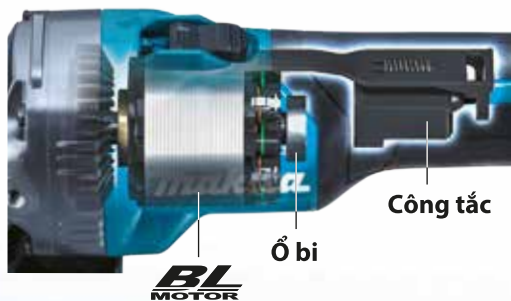

# Máy Mài Góc

Công tắc trượt: GA003GM201 / GA003GZ / GA005GM201 / GA005GZ

Công tắc bóp: GA011GM201 / GA011GZ / GA013GM201 / GA013GZ

### Độ bền cao

- Bạc đạn lớn hỗ trợ cho động cơ
- Công tắc thiết kế mới giảm sự tiếp xúc

Tốc độ không tải:  
**8,500**phút<sup>-1</sup>

### Chụp bảo vệ không khóa mới

cho phép nhanh chóng và dễ dàng điều chỉnh góc mài cũng như tháo/lắp nắp bảo vệ.

Tăng  
khoảng  
**40%**

Cắt bê tông ở độ sâu 20mm

**GA005G 140**

Máy 18V trước đây 100

Chậm

Nhanh