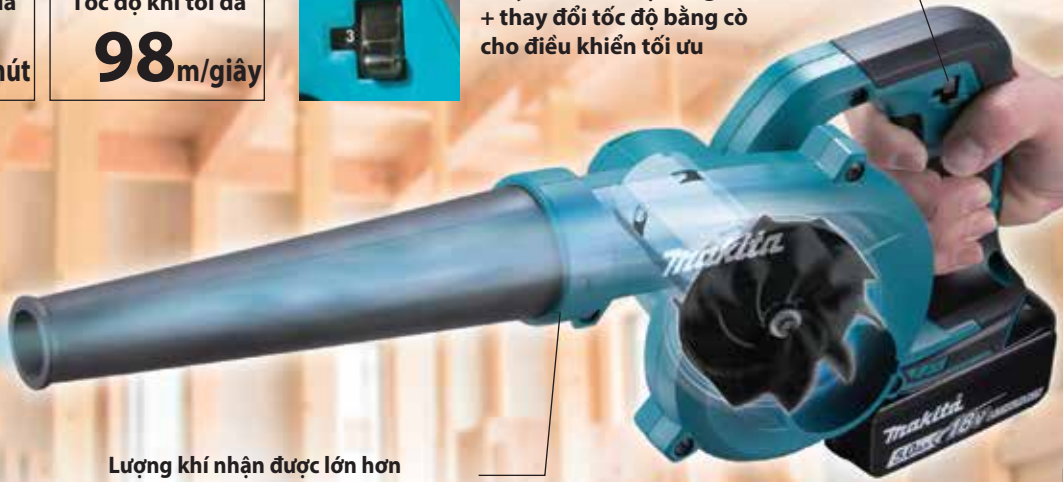

Lượng khí tối đa
3.2m³/phút

Tốc độ khí tối đa
98m/giây

thay đổi 3 tốc độ bằng số
+ thay đổi tốc độ bằng cò
cho điều khiển tối ưu

Lượng khí nhận được lớn hơn
nhờ tăng đường kính ống thoát khí

Hình ảnh: DUB185

Thời gian sử dụng liên tục (khoảng)
DUB185

LXT	Mức 3 [Cao]	Mức 2 [Vừa]	Mức 1 [Thấp]
BL1850B 5.0Ah	17	45	130
BL1830B 3.0Ah	13	30	80

(phút)

Tổng chiều dài **517mm**