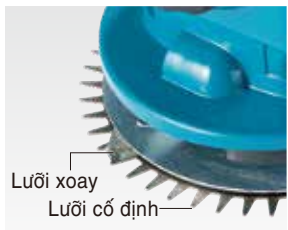

Máy Cắt Cỏ Đẩy Dùng Pin DLM160

ĐẸ SỬ DỤNG AN TOÀN - DÙNG CHO GIA ĐÌNH

Hộp chứa cỏ vận hành dễ dàng

Có thể tháo ra đơn giản bằng 1 chạm. Vứt cỏ tiện lợi.

Ấn cỏ bằng taytay, có thể nén lại 60%. Giảm số lần vứt cỏ.

Vỏ bảo vệ không cần dụng cụ

Loại bỏ tất nghẽn đơn giản không cần dụng cụ

Khả năng cắt cỏ sát tường hay đá

Có thể tháo lắp tấm chắn cỏ

Nếu tháo tấm chắn gom cỏ ra cũng có thể cắt cỏ ở góc cạnh tường.

Chiều rộng cắt ở góc cạnh tường

Không có tấm chắn cỏ

Trước 1mm bên cạnh 1mm

Có tấm chắn cỏ

Trước 5mm bên cạnh 6mm

Lưỡi xoay
Lưỡi cố định

Lưỡi xoay

Do cỏ bị lưỡi cố định và lưỡi xoay giữ lại rồi cắt nên cắt sắc bén. Khi cắt ở góc cạnh (cạnh tường) lưỡi xoay không chạm vào tường nên an toàn

Trọng lượng có thể khác nhau tùy thuộc vào phụ kiện đi kèm, bao gồm cả bộ pin.
Sự kết hợp nhẹ nhất và nặng nhất, tùy theo tiêu chuẩn EPTA 01/2014, được hiển thị trong bảng.
Các phụ kiện kèm theo và thông số kỹ thuật có thể thay đổi theo quốc gia hoặc khu vực.