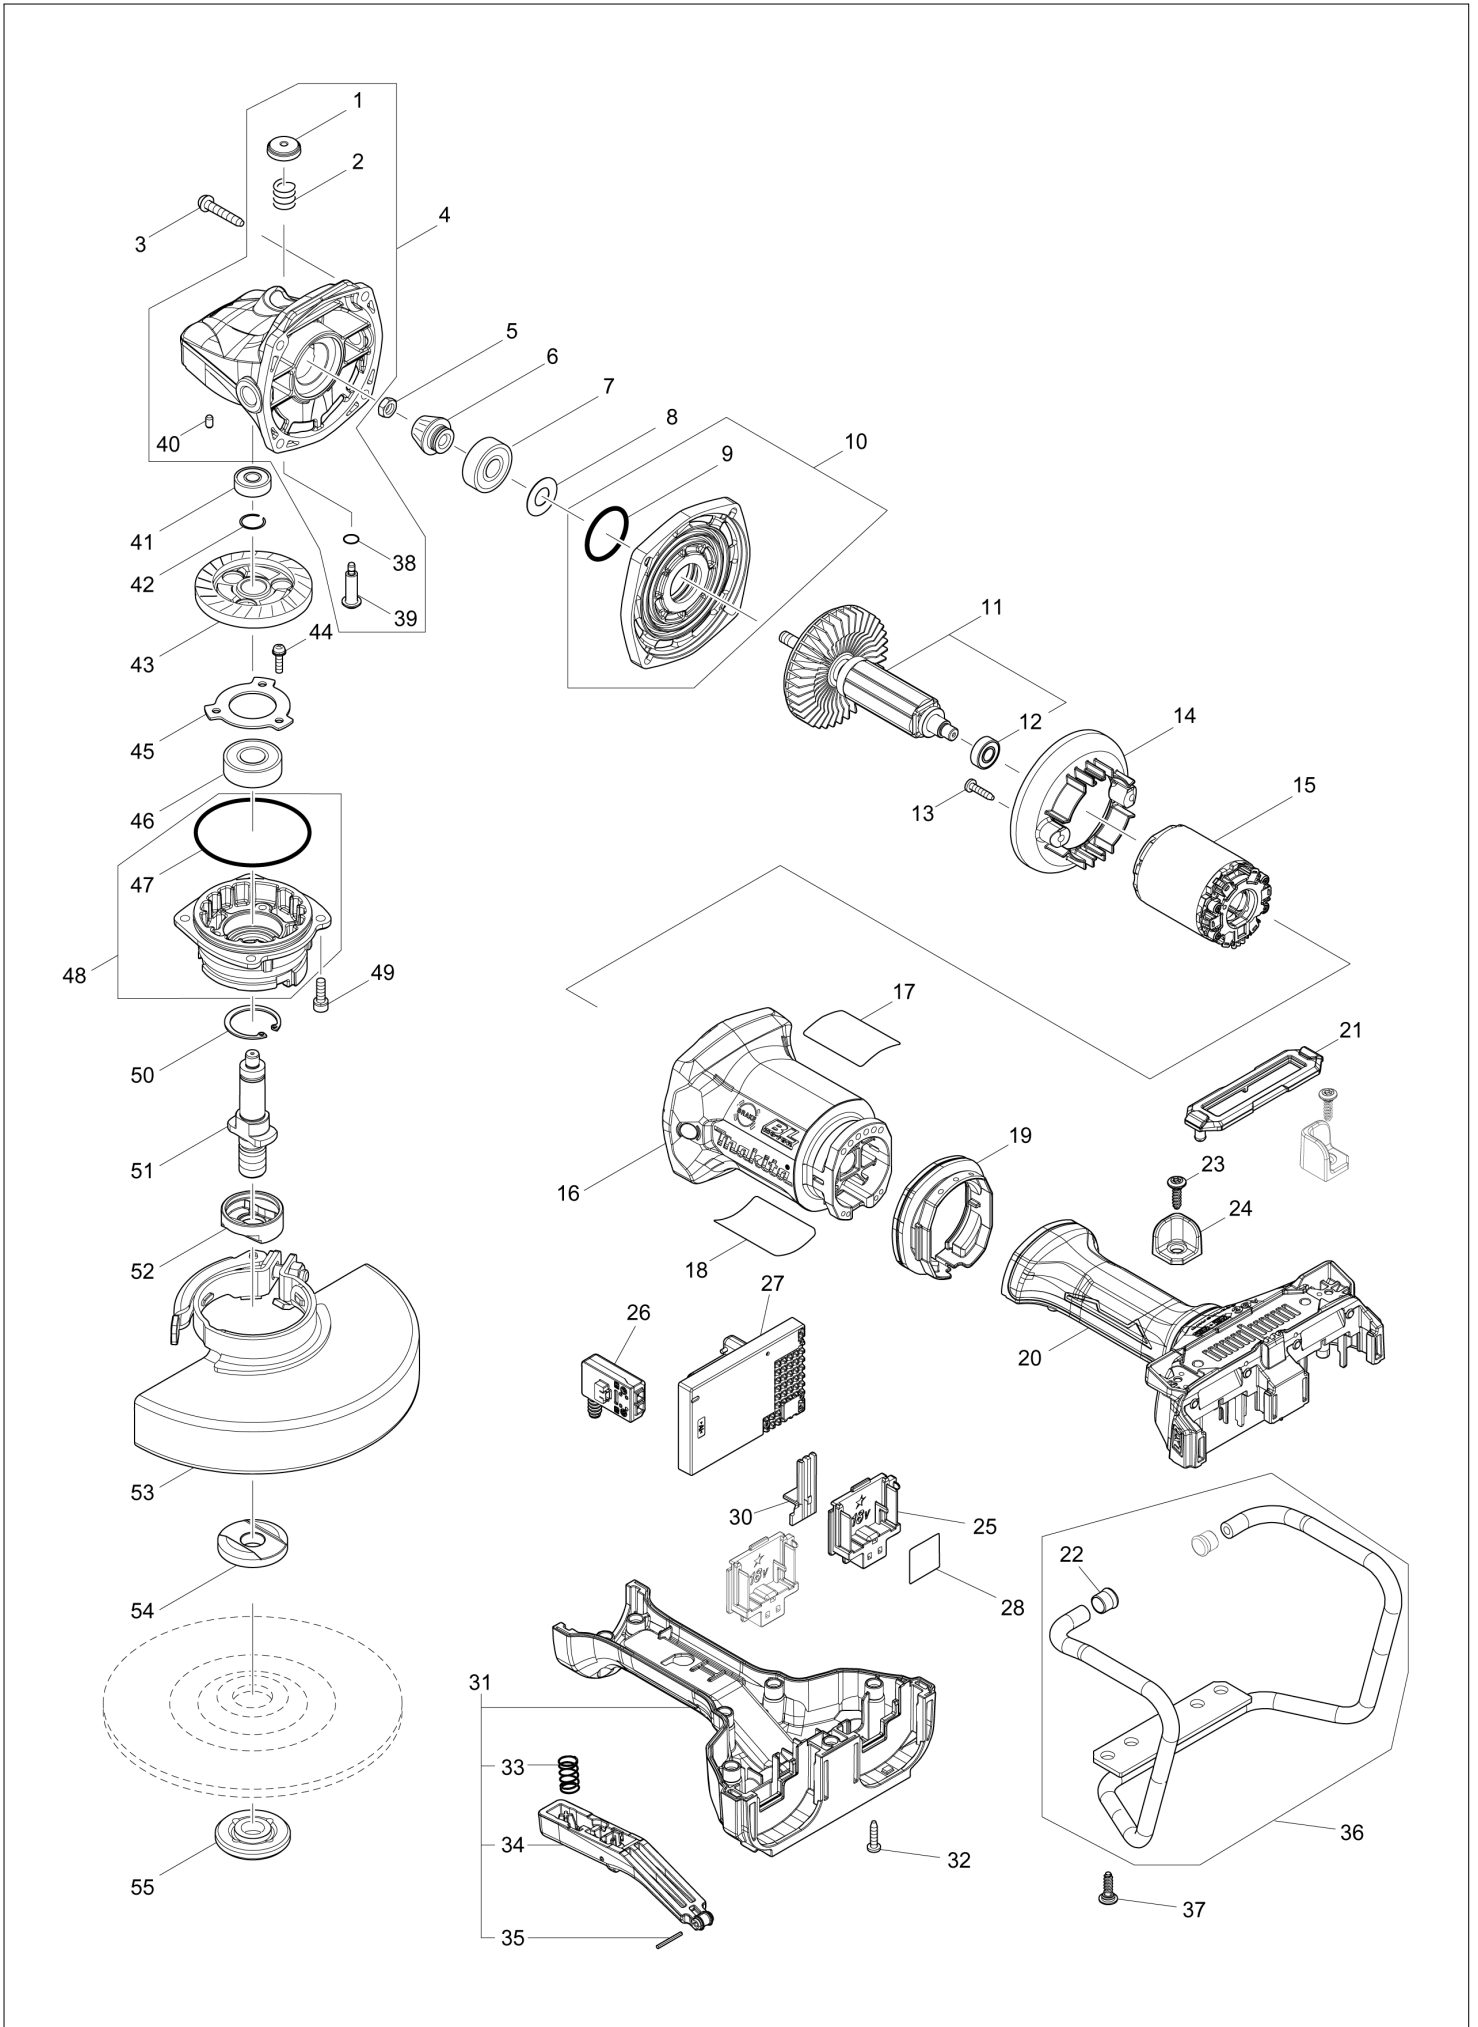

(VN) DGA700 / 180MM CORDLESS ANGLE GRINDER

VN	VIETNAM

DGA700 / 180MM CORDLESS ANGLE GRINDER

Item	Sub	Parts No.	Parts Description	Qty	I/C	E/C No.	Close No.	Remark
001		451485-7	PIN CAP	1				
002		233089-5	COMPRESSION SPRING 12	1				
003		266173-1	TAPPING SCREW 5X30	4				
004		135918-7	GEAR HOUSING ASS'Y	1				
	D10		INC. 1,2,38-40					
005		264010-3	HEX.NUT M7	1				
006		227564-1	SPIRAL BEVEL GEAR 10A	1				
007		211137-0	BALL BEARING 6201LLU	1				
008		253759-0	FLAT WASHER 12	1				
009		213459-4	O RING 32	1				
010		135916-1	GEAR HOUSING COVER ASS'Y	1				
	D10		INC. 9					
011		519436-7	ROTOR ASS'Y	1			C5156	
	D10		INC. 12				C5156	
011-1		519436-7	ROTOR ASS'Y	1	O	C5156		
	D10		INC. 12			C5156		
012		211166-3	BALL BEARING 698DDW	1				
013		266326-2	TAPPING SCREW 4X18	2				
014		457618-2	BAFFLE PLATE	1				
015		629260-1	STATOR	1				
016		457615-8	MOTOR HOUSING	1				
018		853J61-7	DGA700 NAME PLATE	1				
019		457619-0	VIBRATION PROOF RUBBER	1				
020		135920-0	HANDLE SWITCH LEVER ASS'Y	1			C8255	
	C10	263005-3	RUBBER PIN 6	4			C8255	
	D10		INC. 31,33-35				C8255	
020-1		136109-3	HANDLE SWITCH LEVER ASS'Y	1	<	C8255		
	C10	263005-3	RUBBER PIN 6	4		C8255		
	D10		INC. 31,33-35			C8255		
021		457620-5	DUST COVER	1				
022		422230-7	CAP	2				
023		251587-7	H.L.TAPPING SCREW 5X18	2				
024		327048-0	PROTECTION BLOCK	2			C5095	
024-1		347482-8	PROTECTION BLOCK	2	O	C5095		
025		644809-6	TERMINAL	2				
026		651083-9	SWITCH C3XA-1PSPM	1				
027		135935-7	CONTROLLER ASSEMBLY	1				
028		853J70-6	DGA700 SERIAL NO. LABEL	1				
030		457621-3	LENS	1				
031		135920-0	HANDLE SWITCH LEVER ASS'Y	1			C8255	
	C10	263005-3	RUBBER PIN 6	4			C8255	
	D10		INC. 20,33-35				C8255	
031-1		136109-3	HANDLE SWITCH LEVER ASS'Y	1	<	C8255		
	C10	263005-3	RUBBER PIN 6	4		C8255		
	D10		INC. 20,33-35			C8255		
032		265999-8	TAPPING SCREW 4X25	7				
033		234357-9	COMPRESSION SPRING 11	1				
034		144584-9	SWITCH LEVER COMPLETE	1				
035		951019-1	SPRING PIN 2-20	1				
036		135919-5	GUARD PIPE ASS'Y	1				
	D10		INC. 22					
037		251587-7	H.L.TAPPING SCREW 5X18	4				
038		213026-5	O RING 7	1				
039		256516-5	SHOULDER PIN 11	1				
040		263002-9	RUBBER PIN 4	1				
041		210029-0	BALL BEARING 608ZZ	1				
042		233925-5	RING SPRING 13	1				
043		227562-5	SPIRAL BEVEL GEAR 38	1				
044		911128-8	P.H.SCREW M4X16 WITH WR	3				
045		285851-4	BEARING RETAINER	1				
046		211241-5	BALL BEARING 6202DDW	1				
047		213720-9	O RING 67	1				
048		135917-9	BEARING BOX ASS'Y	1				
	D10		INC. 47					
049		922221-3	HEX. SOCKET HEAD BOLT M5X16	4				

B:DGA700PT2(H)

Interchange
O : Yes
X : No
< : the new part can be substituted for the current.
> : the current part can be substituted for the new.
S : Interchangeable as a set.