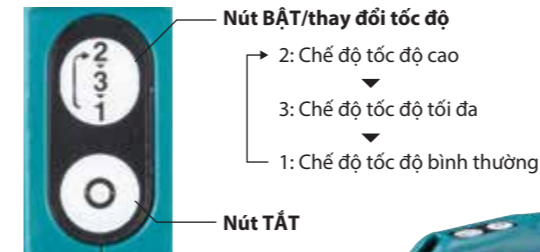

Máy hút bụi dùng pin

Máy	Pin	Thời gian sử dụng liên tục (phút) Tối đa/Cao/Bình thường	Trọng lượng	Khả năng
DCL184	18V LITHIUM-ION	khoảng 33 / 50 / 133 phút với pin BL1850B	2.2 kg với pin BL1850B	Túi bụi vải 500 mL
CL121D	12V^{max} LITHIUM-ION	khoảng 27 / 32 / 67 phút với pin BL1041B	1.8 kg với pin BL1041B	Túi bụi giấy 330 mL