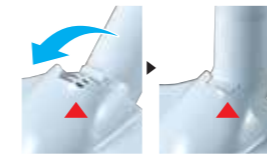

ĐẦU HÚT GÓC

Vệ sinh dễ dàng mà không cần đầu hút

BỘ PHẬN CHẮN BỤI

Ngăn bụi rơi ra ngoài

Điện áp	12V max		18V				Pin 10.8V cố định sẵn trong máy	
Máy	CL107FD	CL106FD	DCL182F	DCL182	DCL180F	DCL180	CL104D	CL111D
Kích thước máy (mm) (Dài x Rộng x Cao)	960x112x150	958x100x150	1,004x115x151		999x114x152		983x113x136	906x102x109
Tính năng	Phương thức đổ rác	Khoang chứa kiểu túi (vải & giấy)	Khoang chứa kiểu túi (vải & giấy)		Khoang chứa kiểu con nhộng		Khoang chứa kiểu túi (vải & giấy)	Khoang chứa kiểu con nhộng
	Loại công tắc	Công tắc 1 chạm	Công tắc 1 chạm		Công tắc bóp		Công tắc 1 chạm	Công tắc bóp
	Đèn LED độ sáng cao	○	○	○	—	○	—	—
Phụ kiện đi kèm	Túi bụi vải, Túi bụi giấy (5 cái)	Túi lọc, bộ lọc trước	Túi bụi vải cao cấp, túi bụi giấy (10 cái)	Túi bụi vải, túi bụi giấy (5 cái)	Túi lọc cao cấp	Túi lọc, bộ lọc trước	Túi bụi vải, túi bụi giấy (5 cái)	—
	Đầu hút T, đầu hút khe		Đầu hút T, đầu hút khe				Sạc DC1001, đầu hút T, đầu hút khe, ống thẳng	