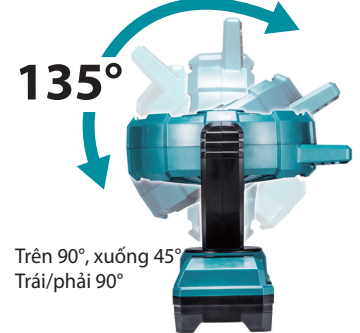

Kích thước nhỏ gọn, cho phép sử dụng cả ngay trong không gian chật hẹp

Cao / Vừa / Thấp
Lựa chọn 3 tốc độ gió

Nút nguồn ON/OFF Chế độ hẹn giờ : 3 bước điều chỉnh (1 tiếng, 2 tiếng, 4 tiếng)

Tự động xoay

Tay cầm

Giắc cắm bộ chuyển đổi AC

Bộ chuyển đổi AC là phụ kiện bán riêng

Pin Li-ion

Thời gian sạc (khoảng): phút

Model	Capacity	Low Speed	Medium Speed	High Speed
BL1815N	18V 1.5Ah	280	960	1,155
*BL1830B	18V 3.0Ah	170	580	700
*BL1850B	18V 5.0Ah	105	360	430
*BL1820B	18V 2.0Ah			
*BL1840B	18V 4.0Ah			
*BL1860B	18V 6.0Ah			

Trái/phải 45°

Quạt có thể điều chỉnh xoay đến 135 độ

Vận hành êm

Giảm tiếng ồn bằng thiết kế nắp quạt chắc chắn

- Cài đặt 3 chế độ (cao 190m/phút, vừa 150m/phút, thấp 120m/phút) cho việc kiểm soát tốc độ không khí tối đa.
- Rất nhỏ gọn chỉ 235mm tuy nhiên cánh quạt lớn tạo ra 1 luồng khí đủ mạnh (cao 8.2m³/phút, vừa 6.5m³/phút, thấp 5.2m³/phút)