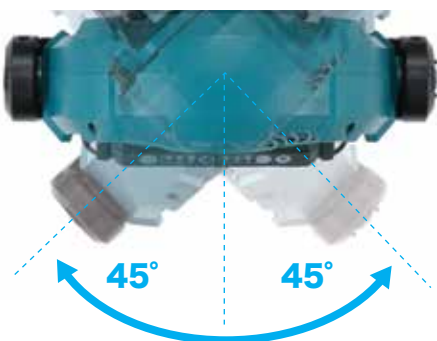

# Quạt quay tự động

Hình ảnh : DCF102

Tốc độ gió tối đa **180**m/phút

Tự động xoay 45° L/R

DCF102

18V  
LITHIUM-ION

14.4V  
LITHIUM-ION

CF101D