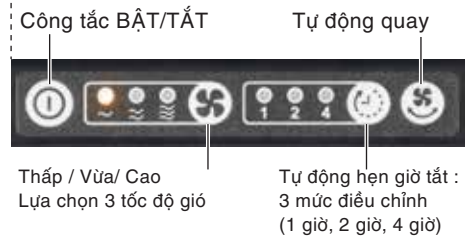

# Kích thước nhỏ gọn cho phép sử dụng ngay cả trong không gian chật hẹp

Hình ảnh: DCF102

Nút mở khóa (DCF102)

**Kích thước**  
ø180 mm

**Tốc độ gió tối đa**  
180 m/phút

Giắc cắm điện (bán riêng)

## Quạt quay lên/xuống

Có thể điều chỉnh quạt quay sang 2 bên, lên trên hoặc xuống dưới

- 3 chế độ được thiết lập (cao 180 m/s, vừa 150 m/s, thấp 120 m/s) giúp điều khiển lượng khí tối ưu.
- Dù thân máy thon gọn 180 mm (7-1/8") nhưng vẫn đảm bảo cung cấp đủ lượng khí mạnh mẽ từ quạt lớn.